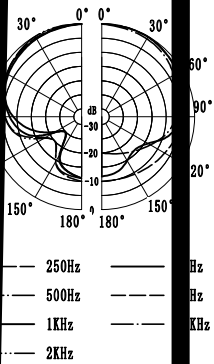

# R980H

电容会议话筒

线路和一体成

电按下开关

行，

计算的

收音头  
指向特性  
频率响应  
灵敏度

成，外观典雅

接器

高级三十

寸

公司