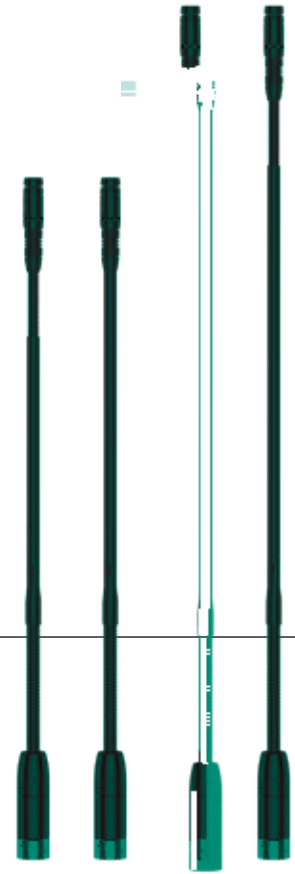

Microflex Complete

Microflex Complete 3,800 31
SW6000

- /
- C Sh e d
-
- 10
- 16 /40 c 20 /50 c
- / LED
-
- MX

MXC M c f e C e e

M c f e

1 20

0

0

- / /
- NFC MXC620
- 2 3.5
-

-
- 5
- NFC
- OLED 3.5
-

- / /
- 4.3 /110
- 2 3.5
- NFC
-

MXC Mic e C le e

20-

3.5

--
 --
 -- NFC

0-