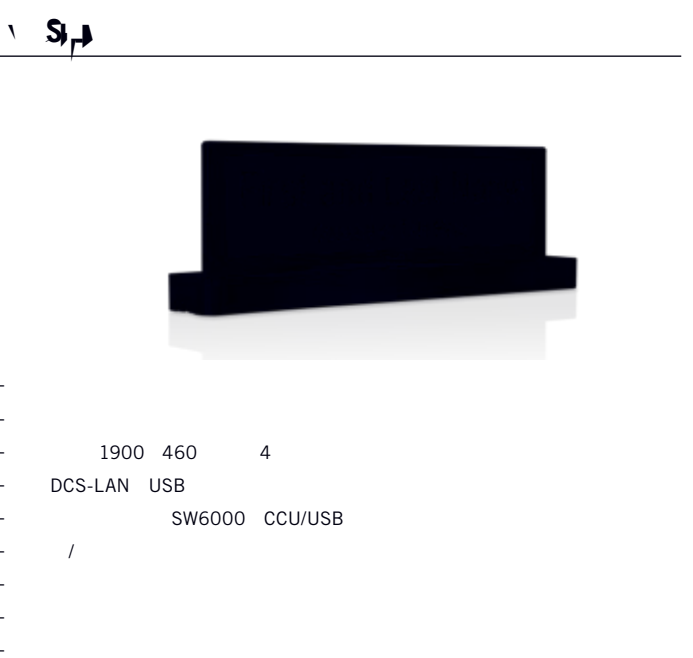

MXC Mic e_xC le e