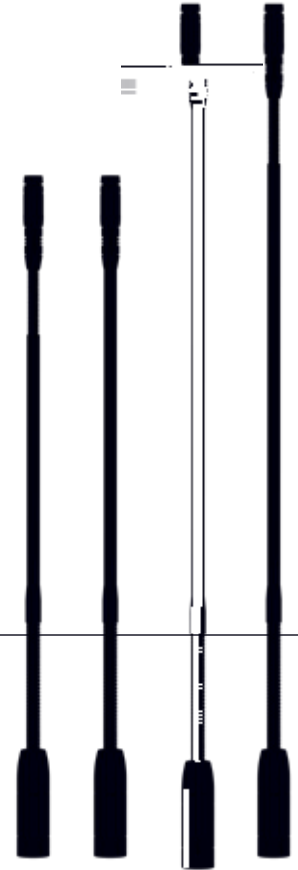

## Microflex Complete

Microflex Complete 3,800 31  
SW6000

- C Shed  
--  
- 10  
-- 16 /40 c 20 /50 c  
-- / LED  
--  
-- MX

MXC M c f e C e e

M c f e

\ 1 \ 20

\ 0

\ 0