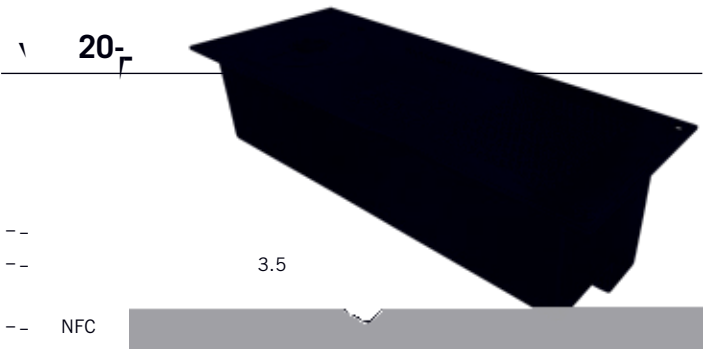

MXC Mic e_xC le e