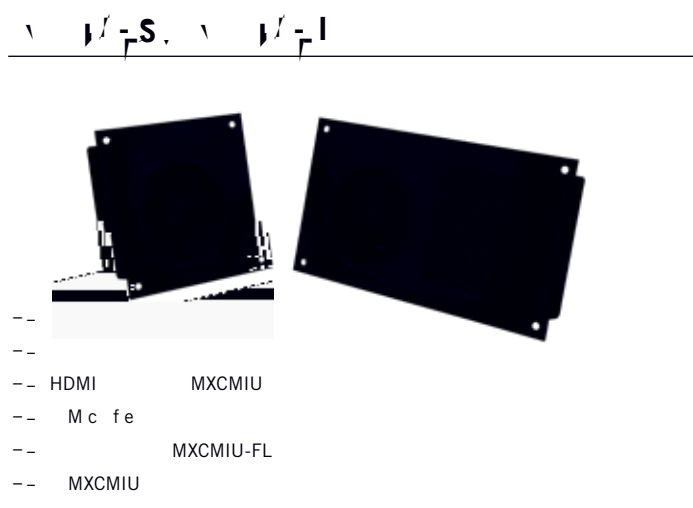

MXC Mic e_xC le e