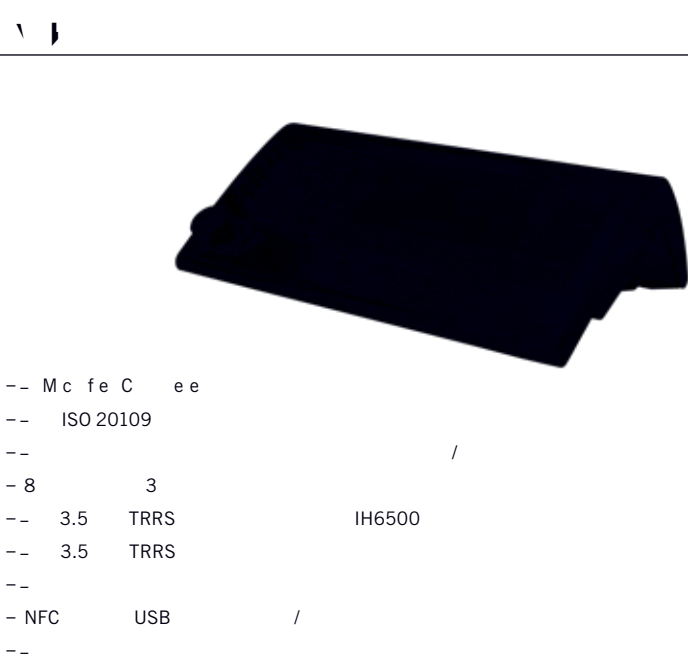

MXC Mic e_xC le e