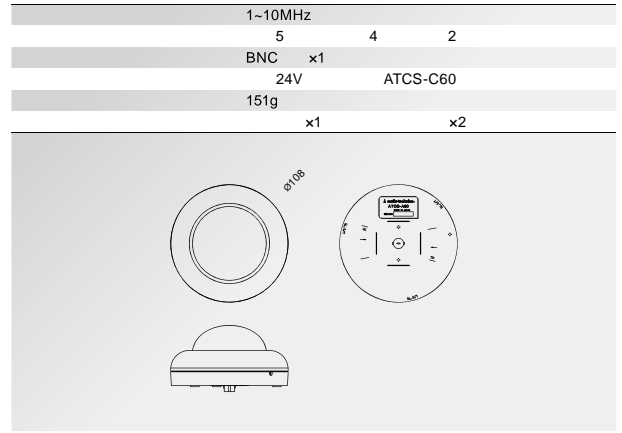

ATCS-A60

BNC
LED