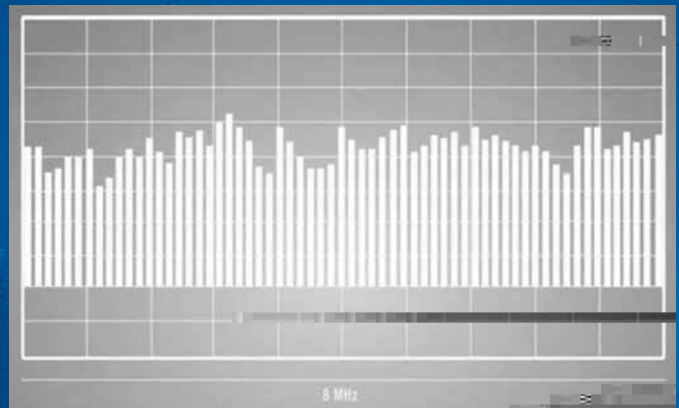

Wireless

ULX-D

ULX-D™

1mW

- 8MHz
- 125 kHz
- 30 100

63 ULX-D

8MHz 63

Dante IP