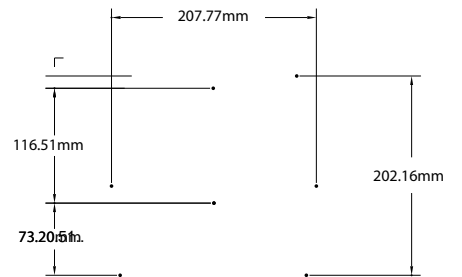

遵从的安全和技术规范

所有版本的 Bose 402® II 扬声器符合 ANSI/EIA 636 标准,《扬声器应用安全推荐要求》,EMC 89/336/EEC 指导, EN50081-1, EN50082-1 中 10 (1) 文件要求。并获得 CE 标记。

保修信息

所有版本的 Bose 402® II 享有 5 年保修期。