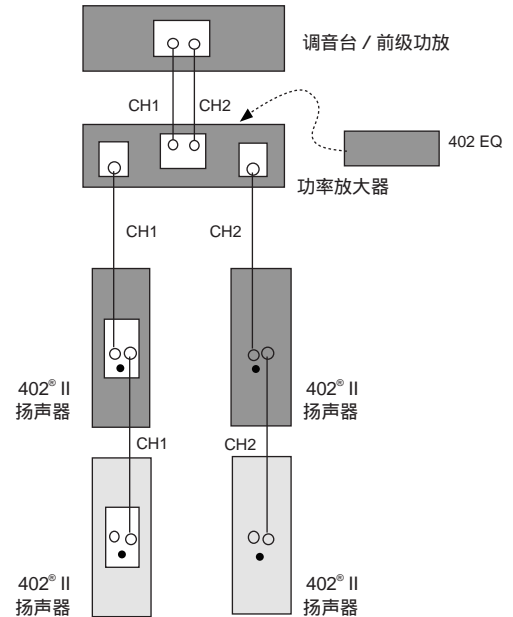

工程师及设计师技术指标

该扬声器是与有源均衡配用的多单元、全频系统,如下所述:

换能器单元采用 4 只垂直安装在可拆卸的列阵障板上的 4.5 英寸全天候、全频扬声器单元,每个单元额定阻抗为 1.6 Ω ,串联后总阻抗为 8 Ω 。

扬声器系统灵敏度: 在 300 Hz 到 3 kHz 范围内为 99 dB-SPL, 在 90 Hz 到 16 kHz 范围内为 91 dB-SPL, 上述数据以 1W (2.83V) 粉红噪声输入, 在1米处测得。标称水平扩散角度为 120°, 垂直扩散角度为 60°。扬声器的功率处理能力为连续粉红噪声 120W, 频段限于 90 Hz 到 16 kHz。

该扬声器提供一个辐射孔系统,谐振频率为 95 Hz。
402® II 扬声器包括 2 个并联的Speakon® NL4端口。

402® II 扬声器的外壳由高强度聚合工程塑料构成,其外部尺寸为: 59cm 高 x 21cm 宽 x 18 cm 深,它的重量为 7公斤。

这就是 402® II 扬声器系统。

扬声器系统需与 Panaray 系统数码控制器同时使用,且控制器接在系统功放输入端之前。

扬声器配置

Bose 402® II 扬声器可以与额定 4-8 Ω 负载的符合工业标准的功放兼容。

每一个包装箱内有一只 Bose 402® II 扬声器。

系统配置