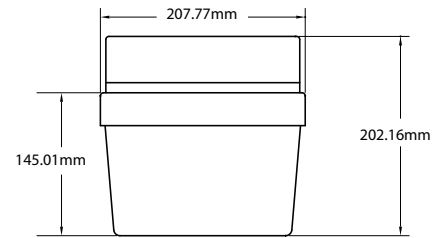

遵从的安全和技术规范

所有版本的 Bose 402® II 扬声器符合 ANSI/EIA 636 标准,《扬声器应用安全推荐要求》,EMC 89/336/EEC 指导, EN50081-1, EN50082-1 中 10 (1) 文件要求。并获得 CE 标记。

保修信息

所有版本的 Bose 402® II 享有 5 年保修期。