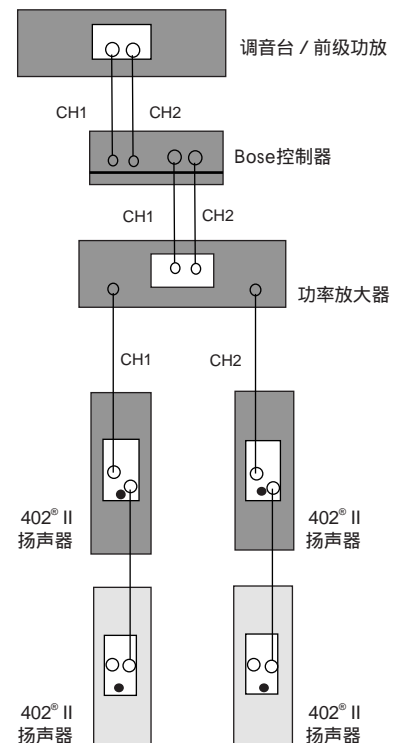

工程师及设计师技术指标

该扬声器是与有源均衡配用的多单元、全频系统,如下所述:

换能器单元采用 4 只垂直安装在可拆卸的列阵障板上的 4.5 英寸全天候、全频扬声器单元,每个单元额定阻抗为 1.6 Ω ,串联后总阻抗为 8 Ω 。

扬声器系统灵敏度: 在 300 Hz 到 3 kHz 范围内为 99 dB-SPL, 在 90 Hz 到 16 kHz 范围内为 91 dB-SPL, 上述数据以 1W (2.83V) 粉红噪声输入, 在1米处测得。标称水平扩散角度为 120°, 垂直扩散角度为 60°。扬声器的功率处理能力为连续粉红噪声 120W, 频段限于 90 Hz 到 16 kHz。

该扬声器提供一个辐射孔系统,谐振频率为 95 Hz。
402® II 扬声器包括 2 个并联的Speakon® NL4端口。

402® II 扬声器的外壳由高强度聚合工程塑料构成,其外部尺寸为: 59cm 高 x 21cm 宽 x 18 cm 深,它的重量为 7公斤。

这就是 402® II 扬声器系统。

扬声器系统需与 Panaray 系统数码控制器同时使用,且控制器接在系统功放输入端之前。

扬声器配置

Bose 402® II 扬声器可以与额定 4-8 Ω 负载的符合工业标准的功放兼容。

每一个包装箱内有一只 Bose 402® II 扬声器。

系统配置