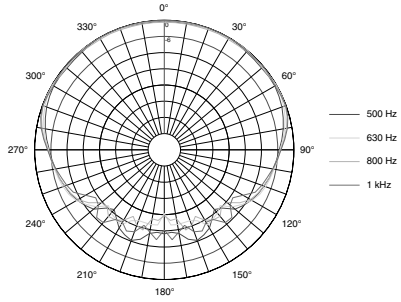

1 C u P N e Ra g e (IEC- ha ed e h a 6 dB cre fac r, f r 100 hr c u l), 2.83V u le d.

JBL c a l l e g a e r e e a r c h r e f a e d r d c r e . S e a e r a l , r d c e h d a d d e g r e e a r e r d c e e g r d c h u c e a a r u e e r e f h a h l h . F r h r e a a a r a JBL r d c a d f f e r e r e c f r u b l h e d d e c r u b l l a a e u a l r e e e d h e r g a l d e g e c p a u l e h e r e a e d.

CSS8004/CSS8008/CSS8018 Commercial Series Ceiling Speakers

Coverage:

CSS8004

► CSS8004/CSS8008/CSS8018 Commercial Series Ceiling Speakers

Dimensions:

CSS8004