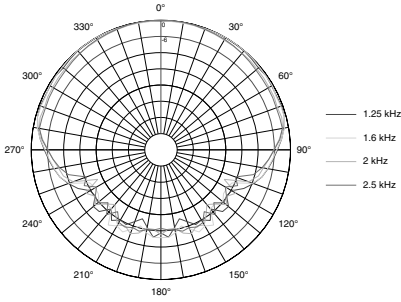

1 C u P N e Ra g e (IEC- ha ed e h a 6 dB cre fac r, f r 100 hr c u l), 2.83V u le d.

JBL c a l l e g a e r e e a r c h r e f a e d r d c r e . S e a e r a l , r d c e h d a d d e g r e e a r e r d c e e g r d c h u c e a a r u e e r e f h a h l h . F r h r e a a a r a JBL r d c a d f f e r e r e c f r u b l h e d d e c r u b l l a a e u a l r e e e d h e r g a l d e g e c p a u l e h e r e a e d.

CSS8004/CSS8008/CSS8018 Commercial Series Ceiling Speakers

Coverage:

CSS8004

► CSS8004/CSS8008/CSS8018 Commercial Series Ceiling Speakers

Dimensions:

CSS8004