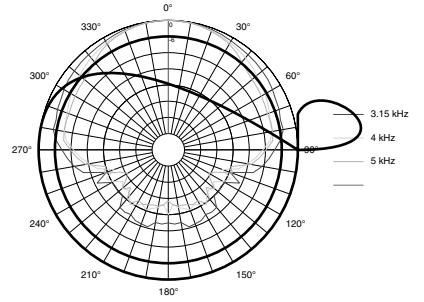

Coverage:

CSS8004