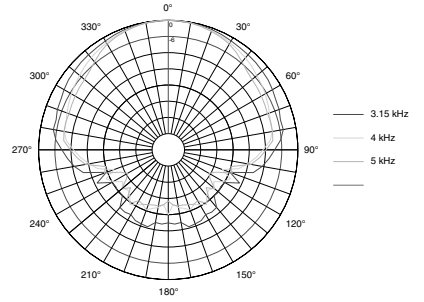

Coverage:

CSS8004