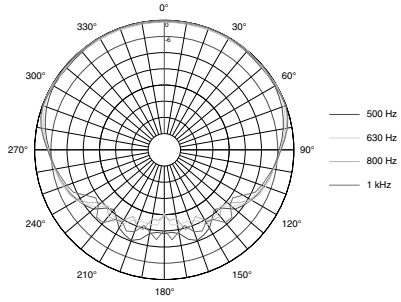

Coverage:

CSS8004