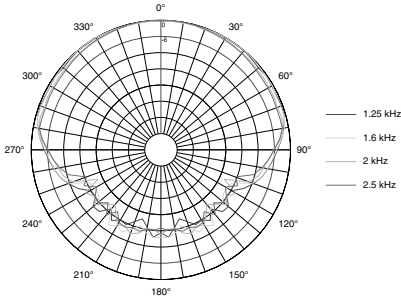

Coverage:

CSS8004